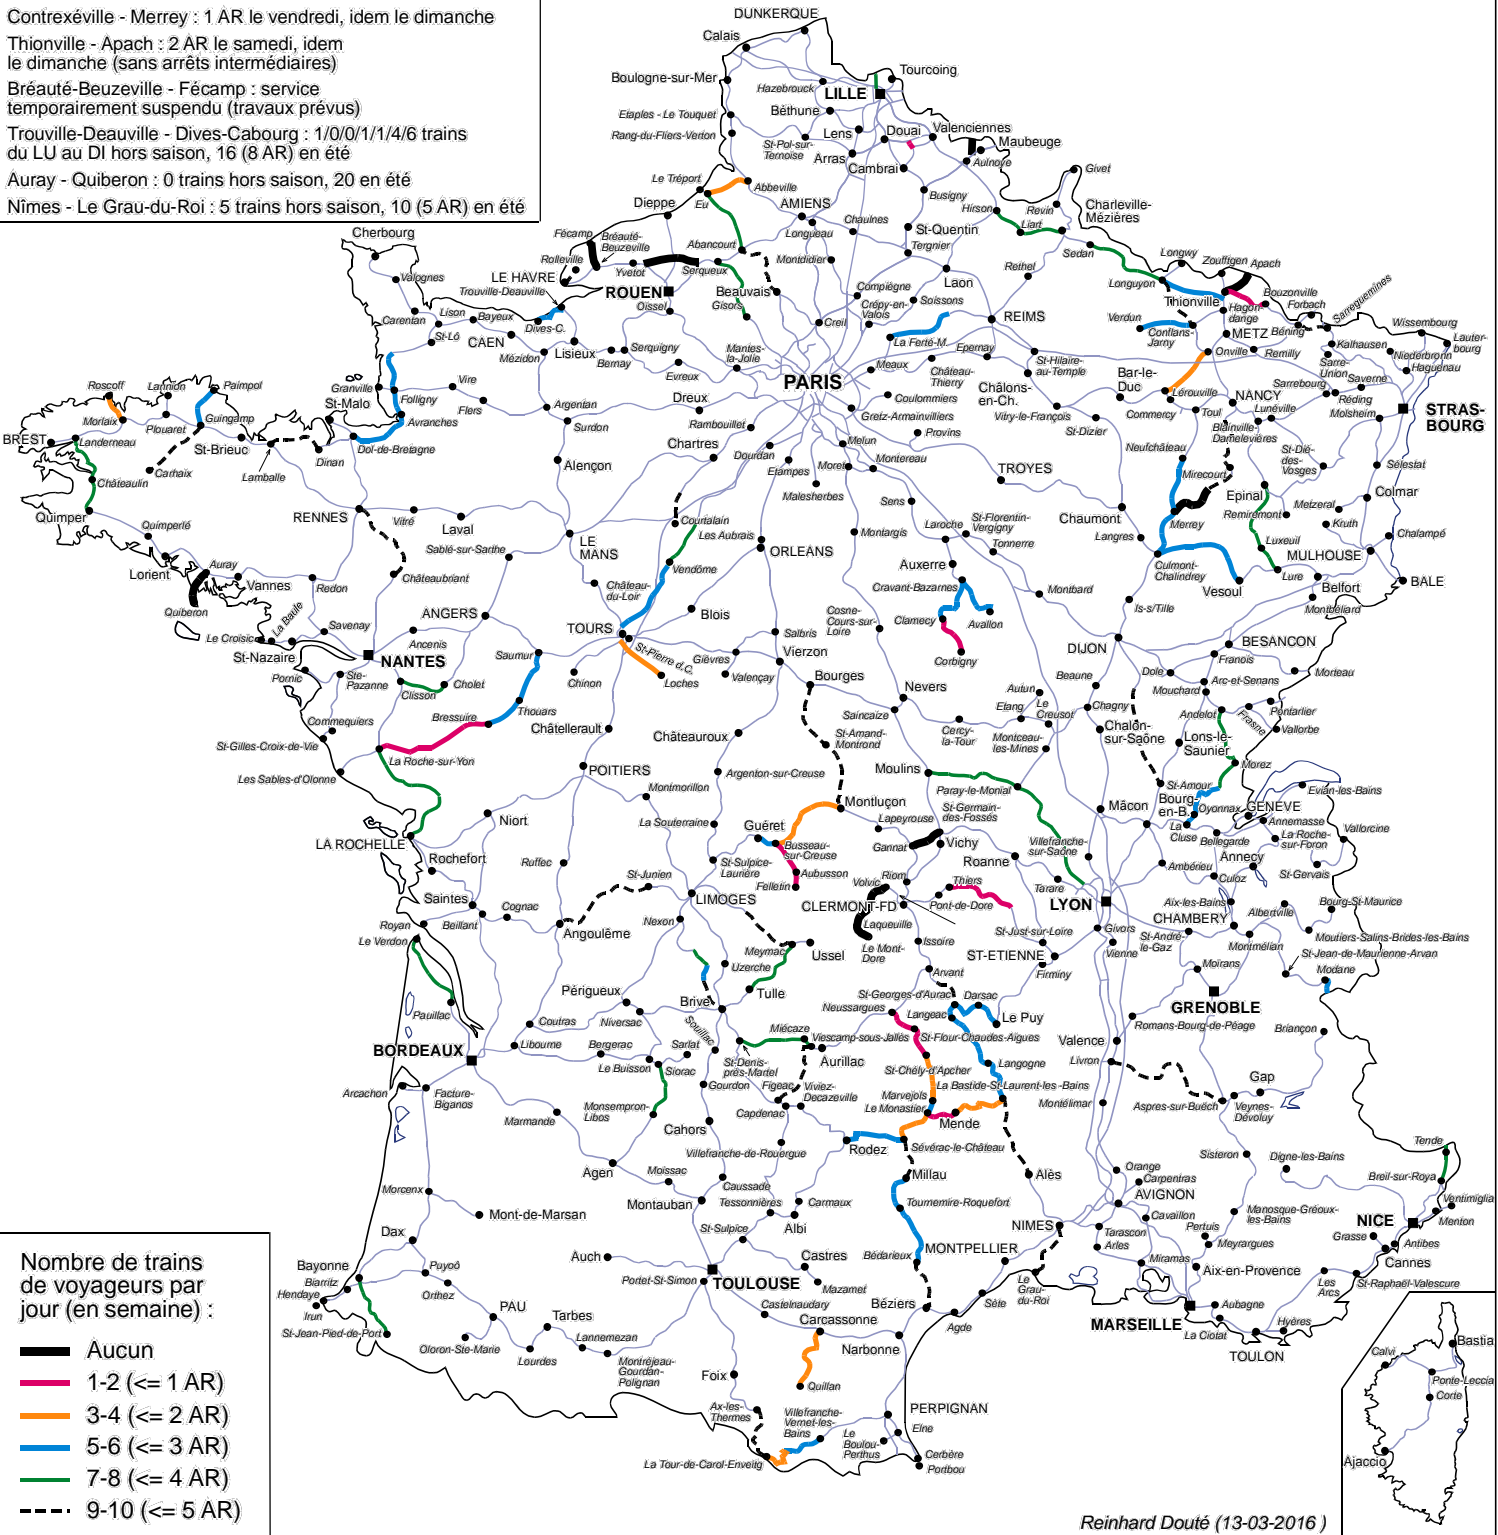

INFORMATIONS COMPLEMENTAIRES :

Contrexéville - Merrey : 1 AR le vendredi, idem le dimanche
 Thionville - Apach : 2 AR le samedi, idem le dimanche (sans arrêts intermédiaires)
 Bréauté-Beuzeville - Fécamp : service temporairement suspendu (travaux prévus)
 Trouville-Deauville - Dives-Cabourg : 1/0/0/1/1/4/6 trains du LU au DI hors saison, 16 (8 AR) en été
 Auray - Quiberon : 0 trains hors saison, 20 en été
 Nîmes - Le Grau-du-Roi : 5 trains hors saison, 10 (5 AR) en été

Lignes à faible nombre de trains de voyageurs (SA 2016)